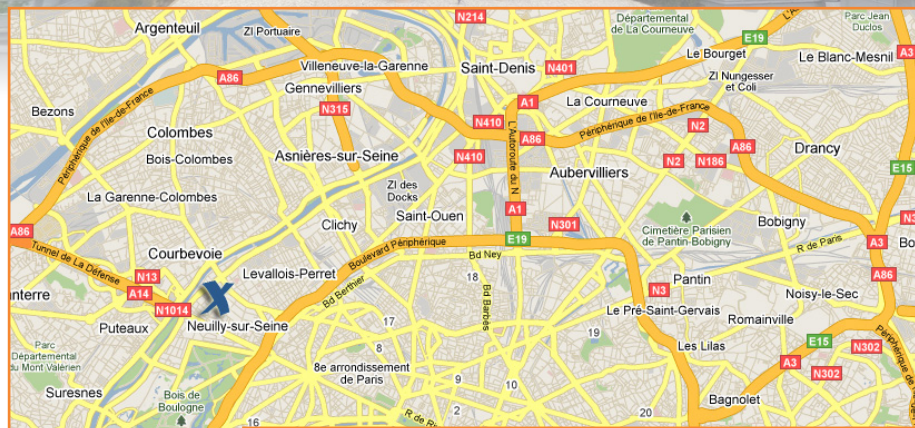

Aéroport d'Orly

Sortir de l'Aéroport en suivant la direction Paris Porte d'Italie. Prendre l'A86 direction Versailles puis la N118 direction Boulogne-Billancourt/Meudon. Prendre la bretelle A13 Périphérique Intérieur. Sortir Porte de Champerret. Prendre le boulevard Bineau, la rue Jacques Ibert et la rue Danton.

Aéroport de Roissy CDG

Rejoindre l'A1 par la bretelle Saint-Denis/Cergy/Pontoise/Paris-Centre. Sortie Rouen Périphérique Ouest. Prendre le boulevard Périphérique. Sortie en direction D908. Rue Jean Oestreicher, puis porte de Champerret, rue Jacques Ibert et la rue Danton.

Métro

Ligne 3, direction «Pont de Levallois Bécon - Gallieni». Descendre au terminus, station «Pont de Levallois Bécon».

RER

Ligne C, descendre station «Pereire». Prendre ensuite le métro ligne 3.

Bus

53 : station Anatole France - Paul Vaillant Couturier

93 : station Place de la Libération

174 : station Place de la Libération

Pitney Bowes Business Insight 134, rue Danton 92300 Levallois-Perret

Bus 93 et 174

Métro ligne 3

Bus 53