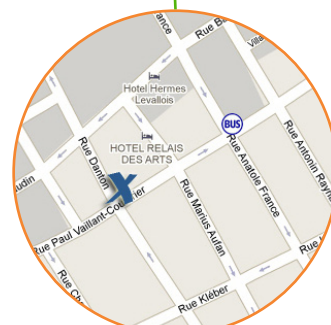

Aéroport d'Orly

Sortir de l'Aéroport en suivant la direction Paris Porte d'Italie. Prendre l'A86 direction Versailles puis la N118 direction Boulogne-Billancourt/Meudon. Prendre la bretelle A13 Périphérique Intérieur. Sortir Porte de Champerret. Prendre le boulevard Bineau, la rue Jacques Ibert et la rue Danton.

Aéroport de Roissy CDG

Rejoindre l'A1 par la bretelle Saint-Denis/Cergy/Pontoise/Paris-Centre. Sortie Rouen Périphérique Ouest. Prendre le boulevard Périphérique. Sortie en direction D908. Rue Jean Oestreicher, puis porte de Champerret, rue Jacques Ibert et la rue Danton.

Métro

Ligne 3, direction «Pont de Levallois Bécon - Gallieni». Descendre au terminus, station «Pont de Levallois Bécon».

RER

Ligne C, descendre station «Pereire». Prendre ensuite le métro ligne 3.

Bus

53 : station Anatole France - Paul Vaillant Couturier

93 : station Place de la Libération

174 : station Place de la Libération

Pitney Bowes Business Insight 134, rue Danton 92300 Levallois-Perret

Bus 93 et 174

Métro ligne 3

Bus 53