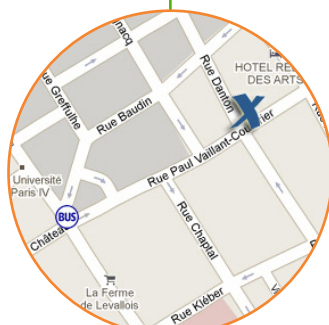

Aéroport d'Orly

Sortir de l'Aéroport en suivant la direction Paris Porte d'Italie. Prendre l'A86 direction Versailles puis la N118 direction Boulogne-Billancourt/Meudon. Prendre la bretelle A13 Périphérique Intérieur. Sortir Porte de Champerret. Prendre le boulevard Bineau, la rue Jacques Ibert et la rue Danton.

Aéroport de Roissy CDG

Rejoindre l'A1 par la bretelle Saint-Denis/Cergy/Pontoise/Paris-Centre. Sortie Rouen Périphérique Ouest. Prendre le boulevard Périphérique. Sortie en direction D908. Rue Jean Oestreicher, puis porte de Champerret, rue Jacques Ibert et la rue Danton.

Métro

Ligne 3, direction «Pont de Levallois Bécon - Gallieni». Descendre au terminus, station «Pont de Levallois Bécon».

RER

Ligne C, descendre station «Pereire». Prendre ensuite le métro ligne 3.

Bus

53 : station Anatole France - Paul Vaillant Couturier

93 : station Place de la Libération

174 : station Place de la Libération

Pitney Bowes Business Insight 134, rue Danton 92300 Levallois-Perret

Bus 93 et 174

Métro ligne 3

Bus 53