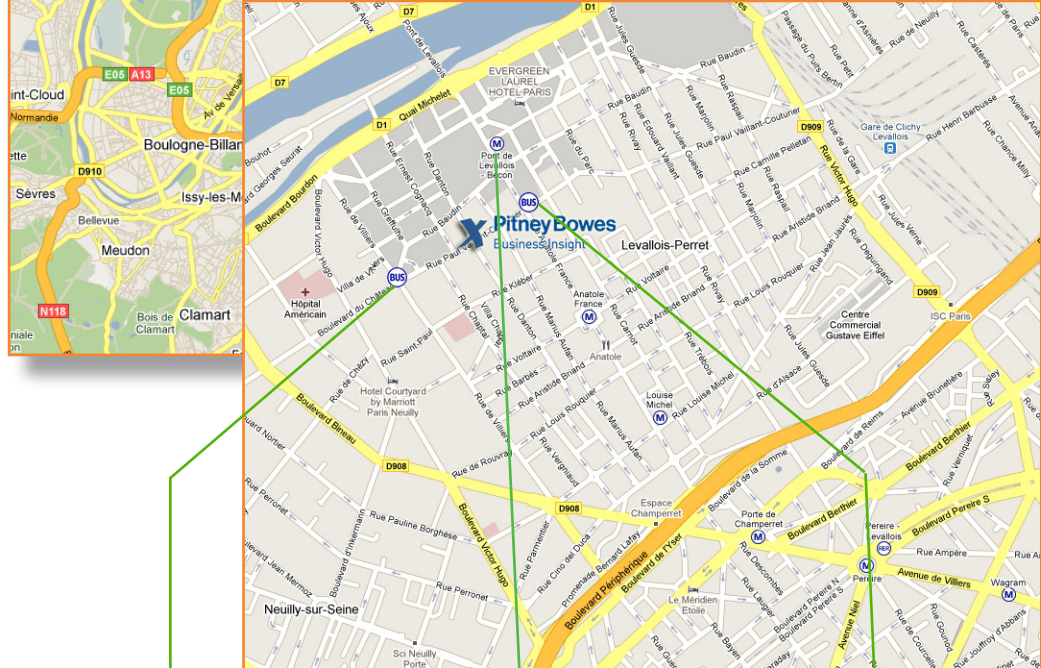

Aéroport d'Orly

Sortir de l'Aéroport en suivant la direction Paris Porte d'Italie. Prendre l'A86 direction Versailles puis la N118 direction Boulogne-Billancourt/Meudon. Prendre la bretelle A13 Périphérique Intérieur. Sortir Porte de Champerret. Prendre le boulevard Bineau, la rue Jacques Ibert et la rue Danton.

Aéroport de Roissy CDG

Rejoindre l'A1 par la bretelle Saint-Denis/Cergy/Pontoise/Paris-Centre. Sortie Rouen Périphérique Ouest. Prendre le boulevard Périphérique. Sortie en direction D908. Rue Jean Oestreicher, puis porte de Champerret, rue Jacques Ibert et la rue Danton.

Métro

Ligne 3, direction «Pont de Levallois Bécon - Gallieni». Descendre au terminus, station «Pont de Levallois Bécon».

RER

Ligne C, descendre station «Pereire». Prendre ensuite le métro ligne 3.

Bus

53 : station Anatole France - Paul Vaillant Couturier

93 : station Place de la Libération

174 : station Place de la Libération

Pitney Bowes Business Insight 134, rue Danton 92300 Levallois-Perret

Bus 93 et 174

Métro ligne 3

Bus 53