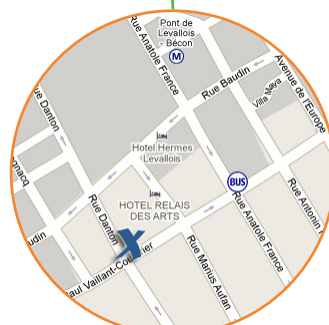

Aéroport d'Orly

Sortir de l'Aéroport en suivant la direction Paris Porte d'Italie. Prendre l'A86 direction Versailles puis la N118 direction Boulogne-Billancourt/Meudon. Prendre la bretelle A13 Périphérique Intérieur. Sortir Porte de Champerret. Prendre le boulevard Bineau, la rue Jacques Ibert et la rue Danton.

Aéroport de Roissy CDG

Rejoindre l'A1 par la bretelle Saint-Denis/Cergy/Pontoise/Paris-Centre. Sortie Rouen Périphérique Ouest. Prendre le boulevard Périphérique. Sortie en direction D908. Rue Jean Oestreicher, puis porte de Champerret, rue Jacques Ibert et la rue Danton.

Métro

Ligne 3, direction «Pont de Levallois Bécon - Gallieni». Descendre au terminus, station «Pont de Levallois Bécon».

RER

Ligne C, descendre station «Pereire». Prendre ensuite le métro ligne 3.

Bus

53 : station Anatole France - Paul Vaillant Couturier

93 : station Place de la Libération

174 : station Place de la Libération

Pitney Bowes Business Insight 134, rue Danton 92300 Levallois-Perret

Bus 93 et 174

Métro ligne 3

Bus 53